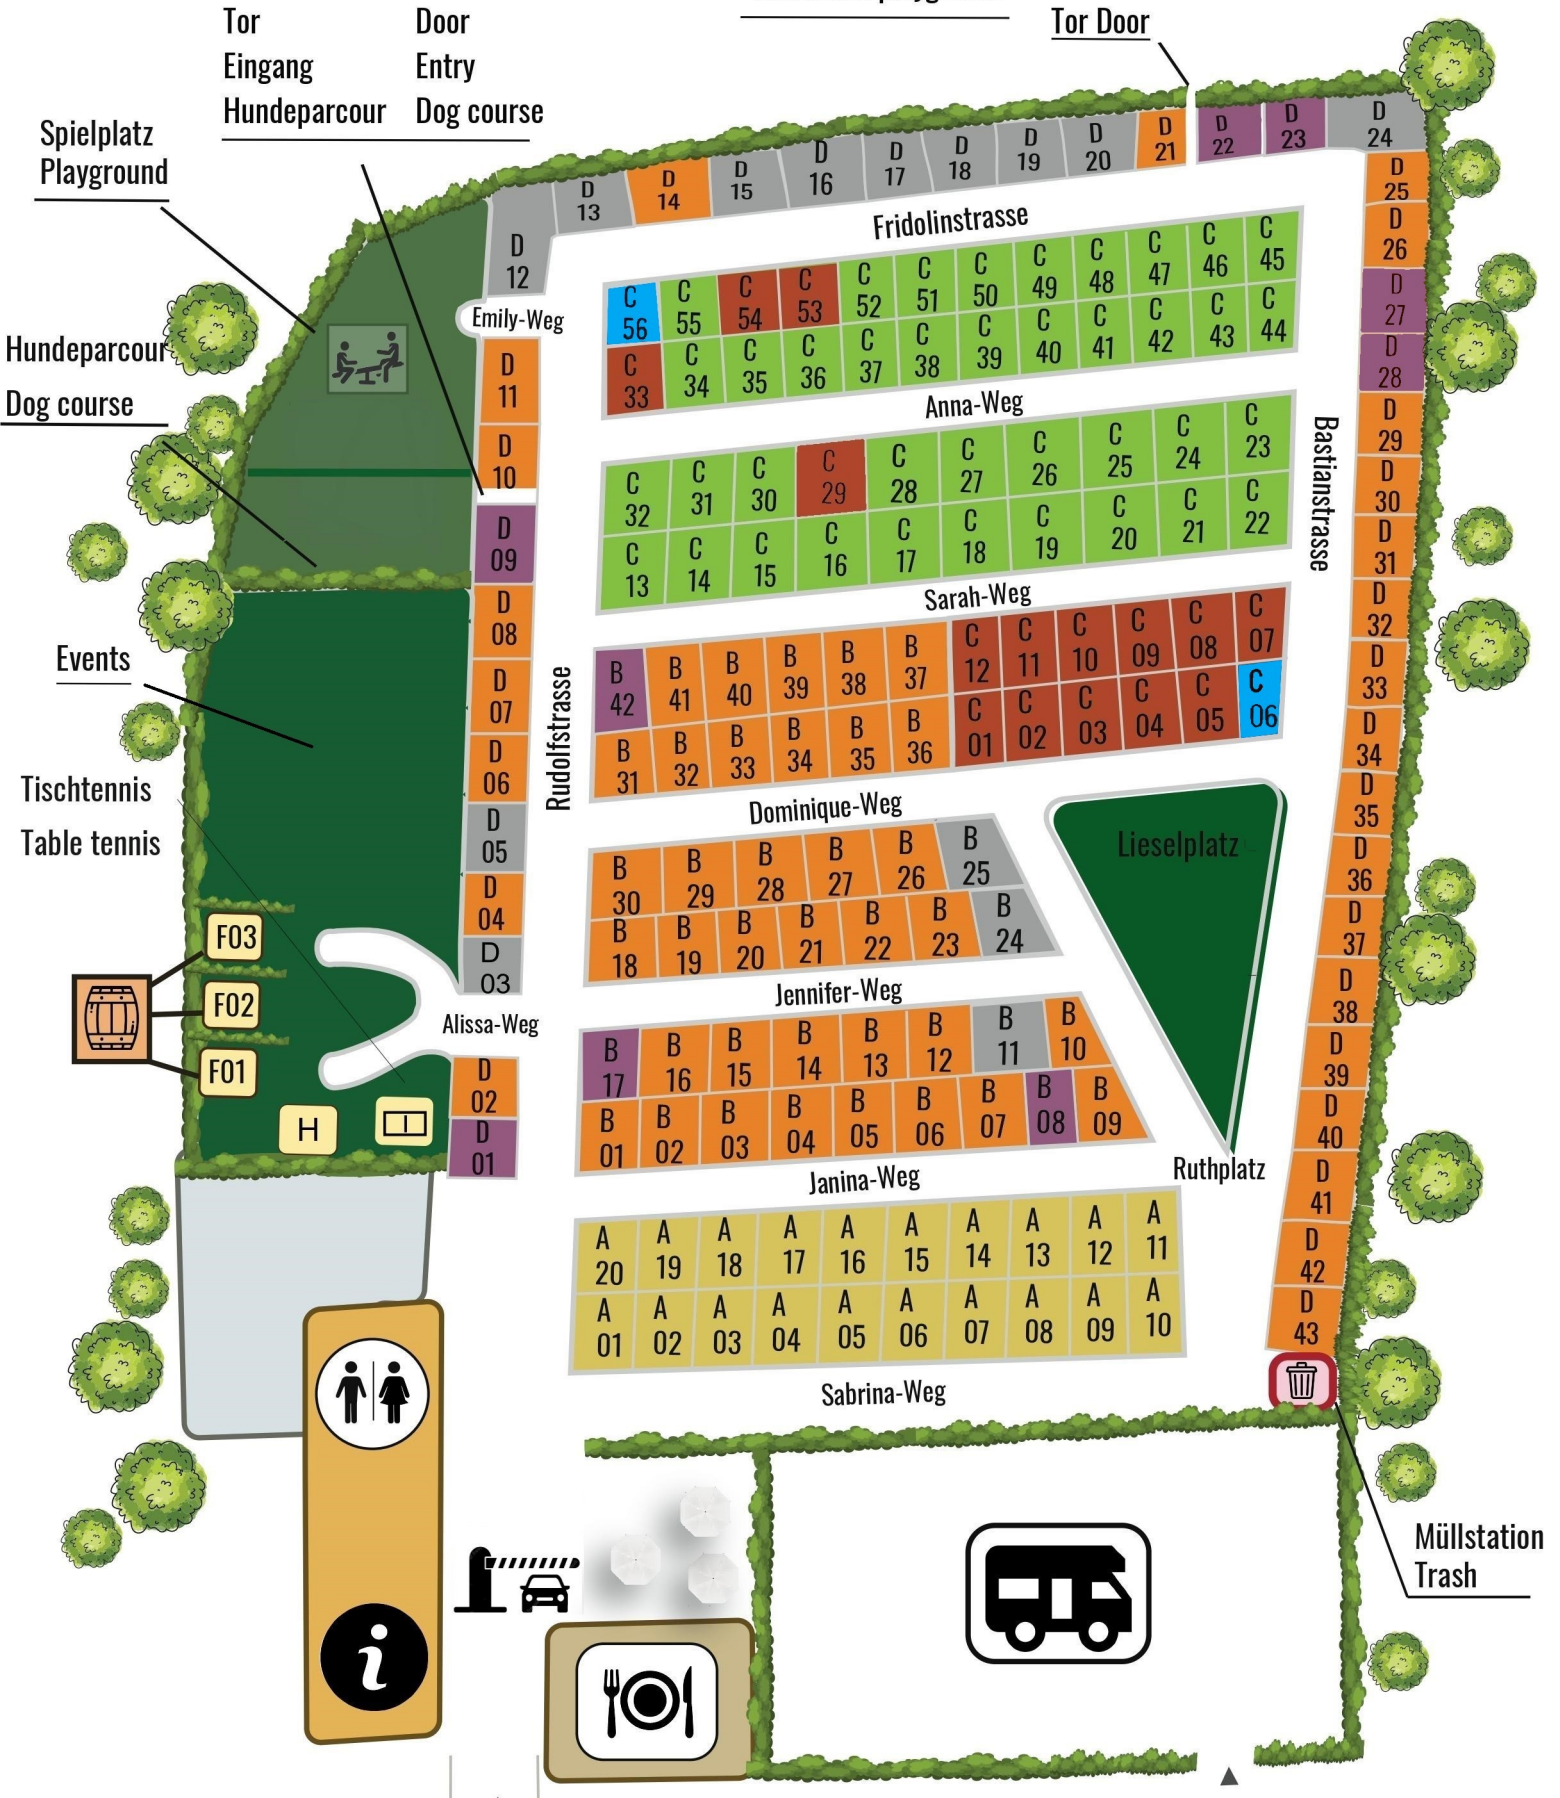

Abenteuer Spielplatz- adventure playground

-  unparzellierte Plätze
undivided places
-  Transitplätze
Overnight pitches

- Stellplätze mit Stromanschluss**
Pitches with electricity
-  Kategorie S (Bis 70m²)
 -  Kategorie M (71m²-95m²)
 -  Kategorie L (96m²-130m²)

- Komfortplätze**
Comfort pitches
-  Kategorie S (Bis 70m²)
 -  Kategorie M (71m²-95m²)
 -  Kategorie L (96m²-145m²)