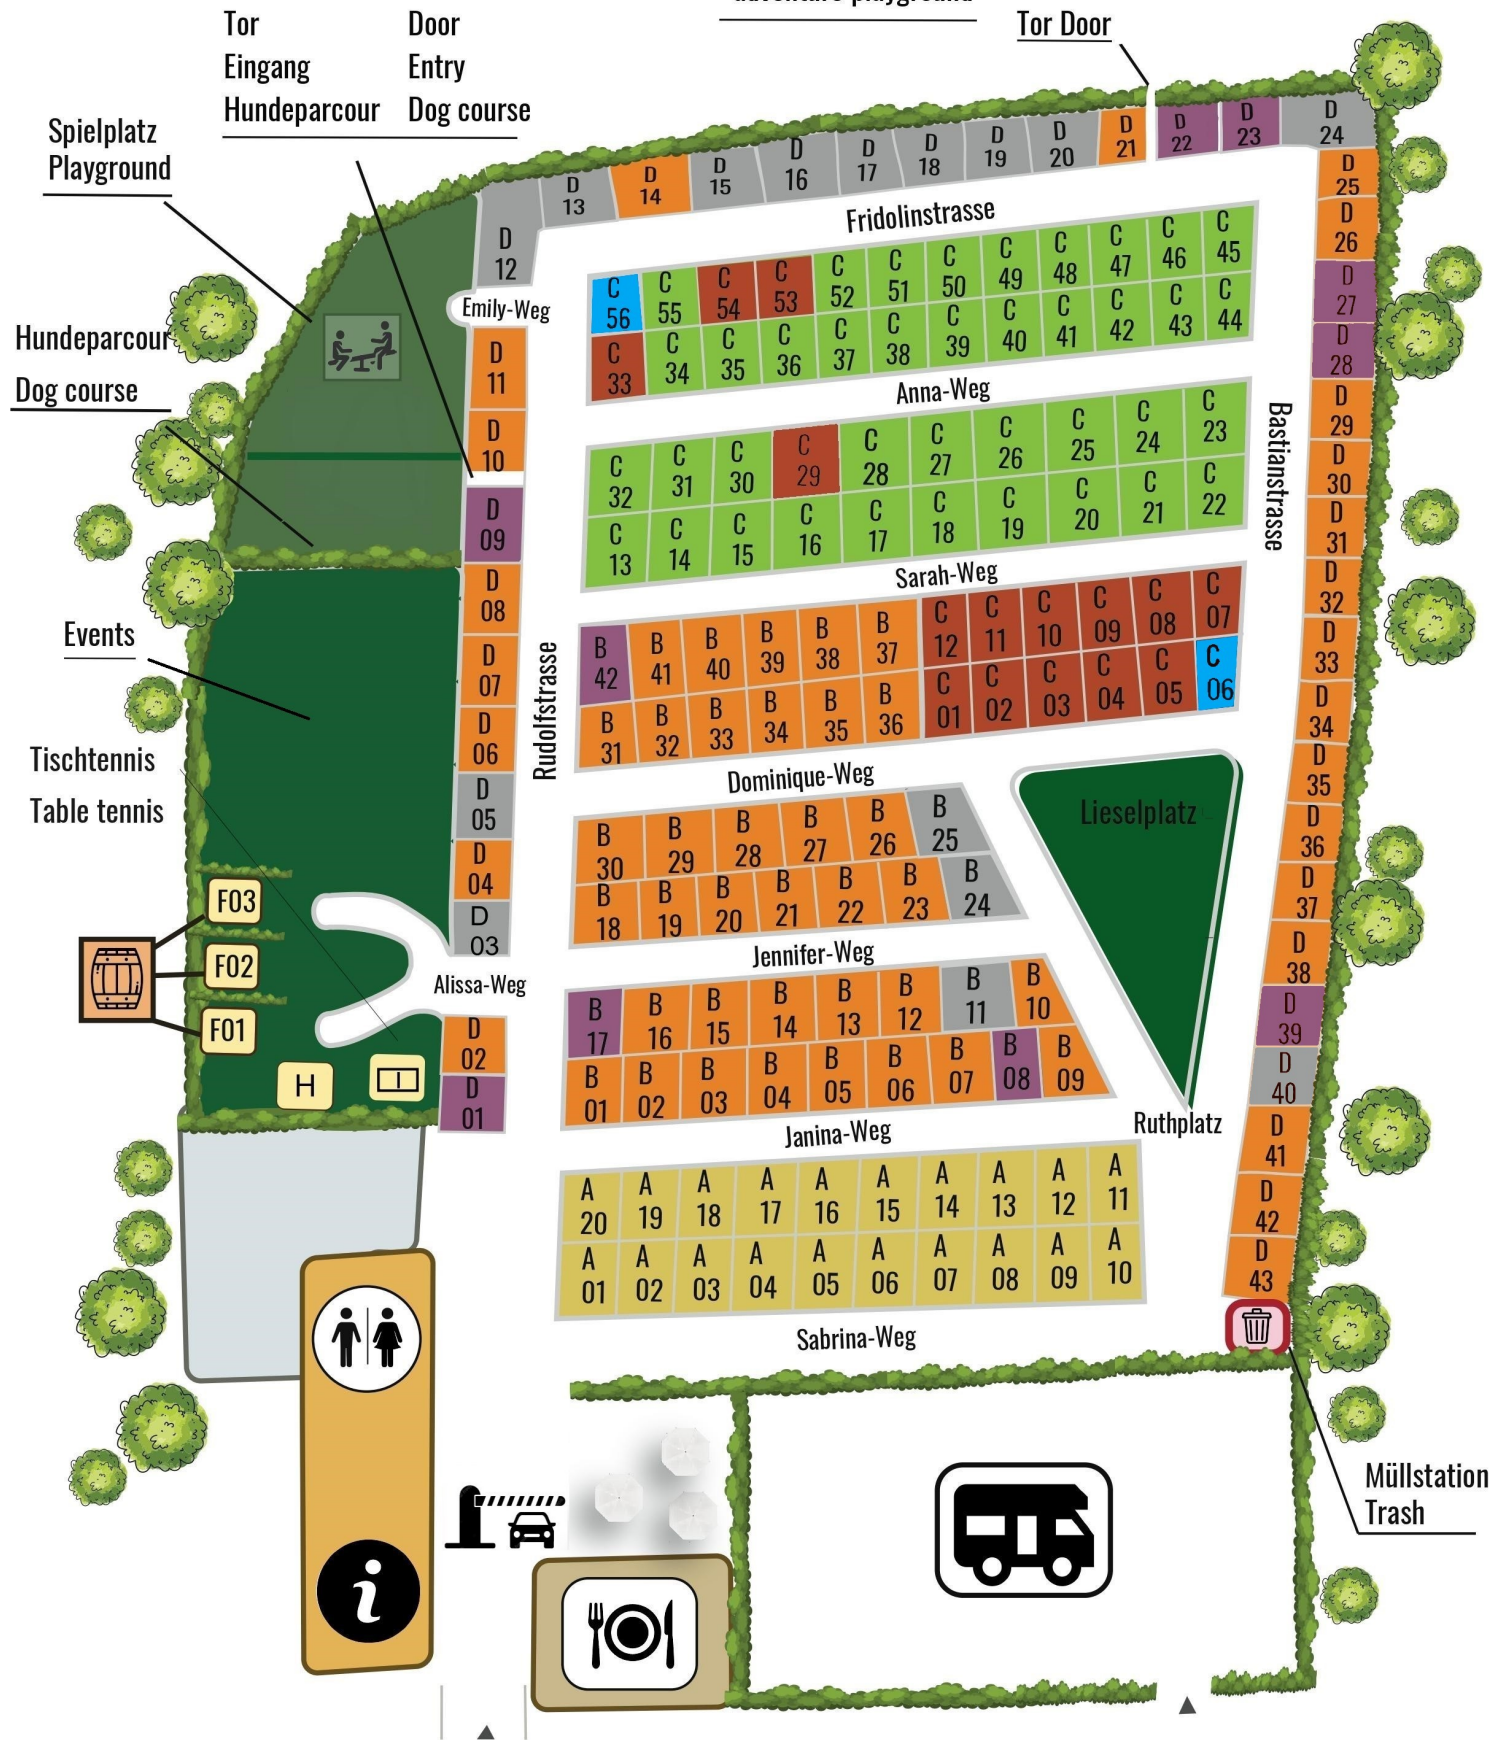

Abenteuer Spielplatz-  
adventure playground

- unparzellierte Plätze  
undivided places
- Transitplätze  
Overnight pitches

**Stellplätze mit Stromanschluss**  
Pitches with electricity

- Kategorie S (Bis 70m<sup>2</sup>)
- Kategorie M (71m<sup>2</sup>-95m<sup>2</sup>)
- Kategorie L (96m<sup>2</sup>-130m<sup>2</sup>)

**Komfortplätze**  
Comfort pitches

- Kategorie S (Bis 70m<sup>2</sup>)
- Kategorie M (71m<sup>2</sup>-95m<sup>2</sup>)
- Kategorie L (96m<sup>2</sup>-145m<sup>2</sup>)