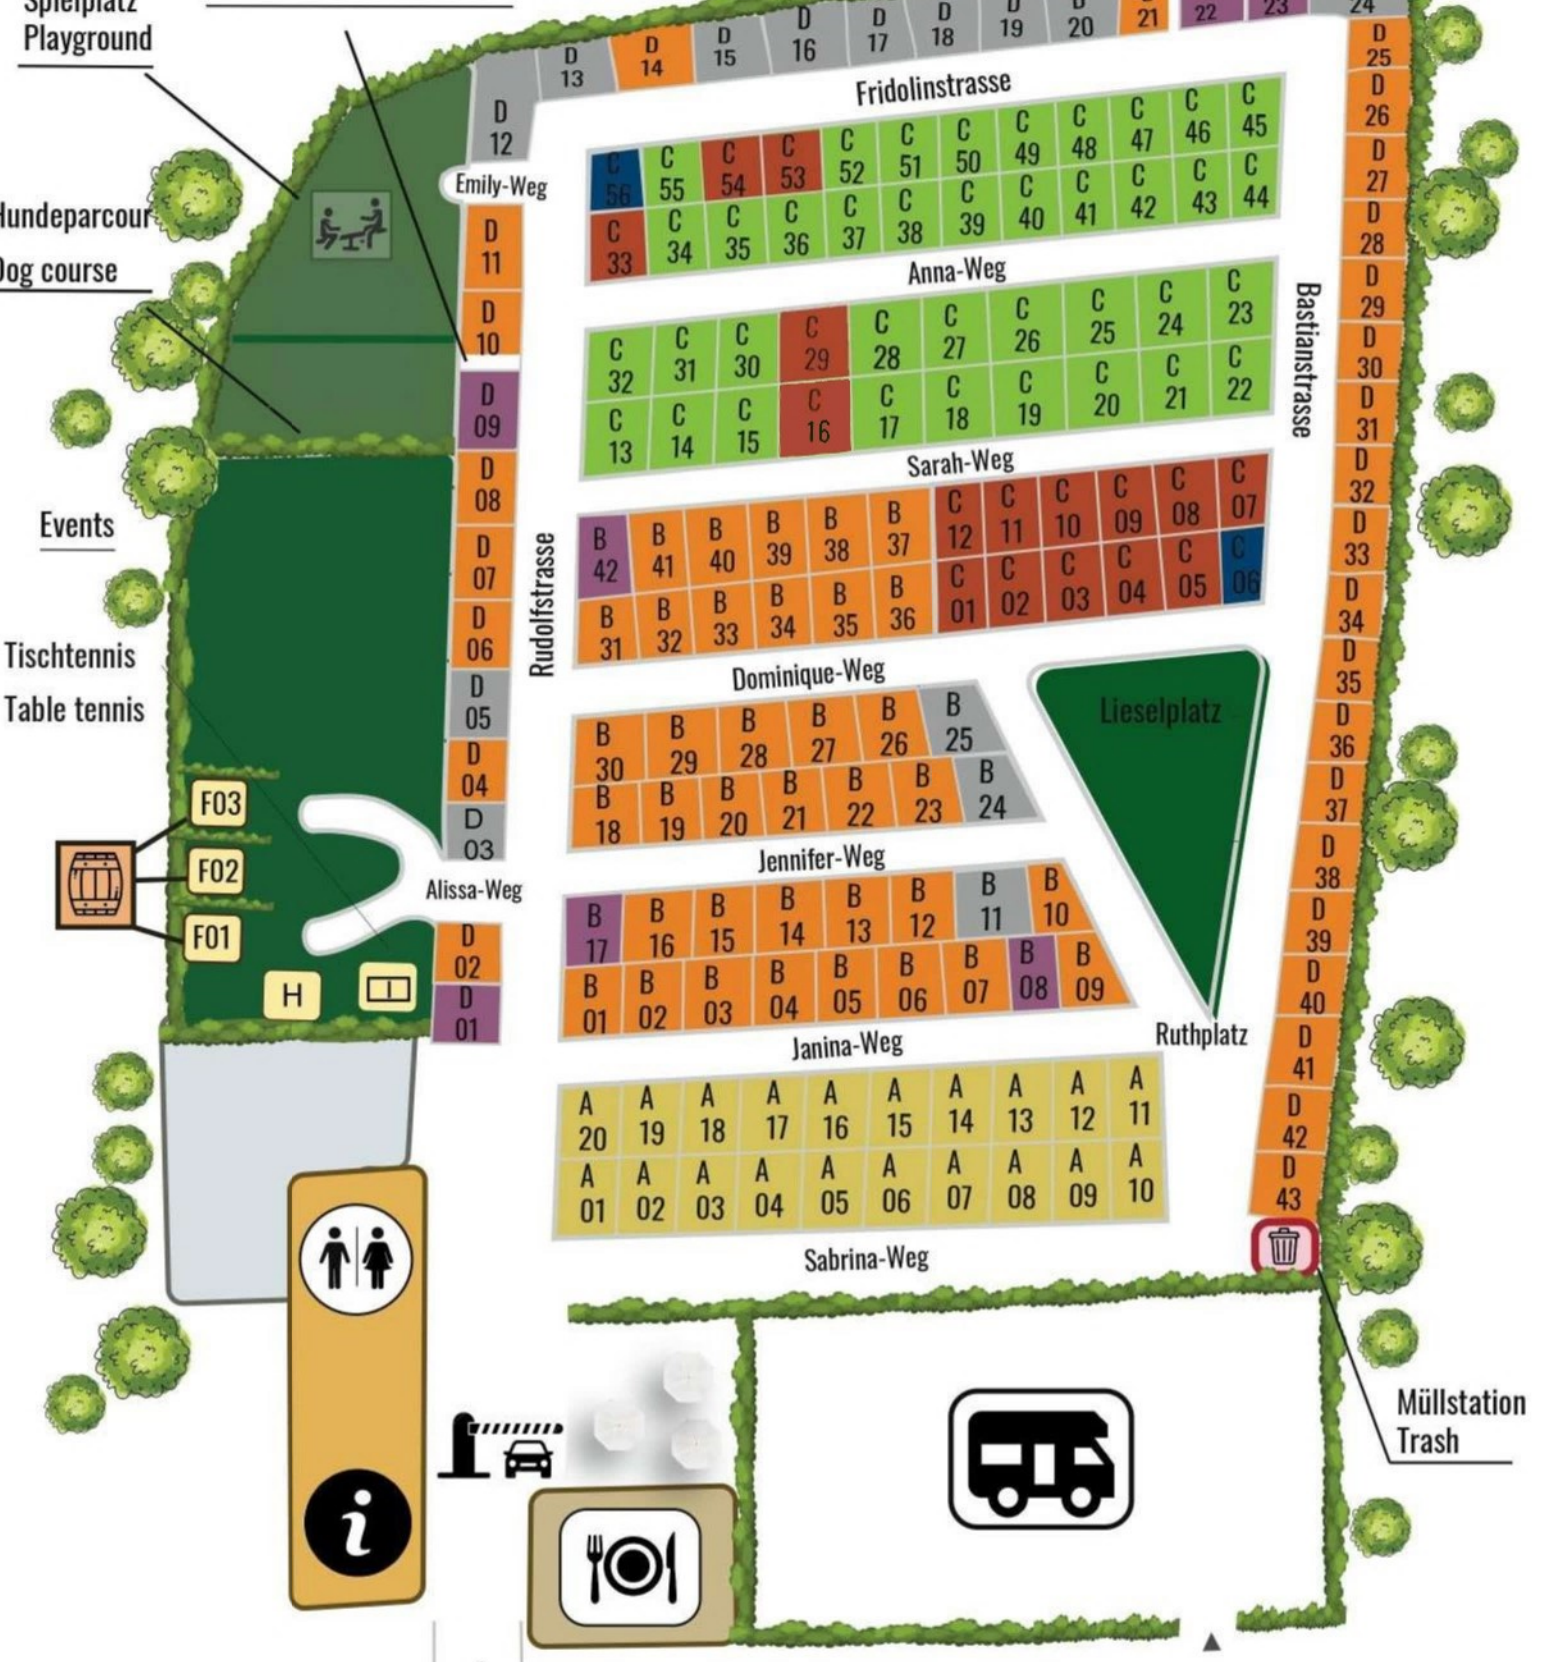

Abenteuer Spielplatz- adventure playground

Tor Eingang Hundeparcour Door Entry Dog course

Tor Door

Spielplatz Playground

Hundeparcour Dog course

Events

Tischtennis Table tennis

- unparzellierte Plätze
undivided places
- Transitplätze
Overnight pitches

- Stellplätze mit Stromanschluss
Pitches with electricity**
- Kategorie S (Bis 70m²)
 - Kategorie M (71m²-95m²)
 - Kategorie L (96m²-130m²)

- Komfortplätze
Comfort pitches**
- Kategorie S (Bis 70m²)
 - Kategorie M (71m²-95m²)
 - Kategorie L (96m²-145m²)